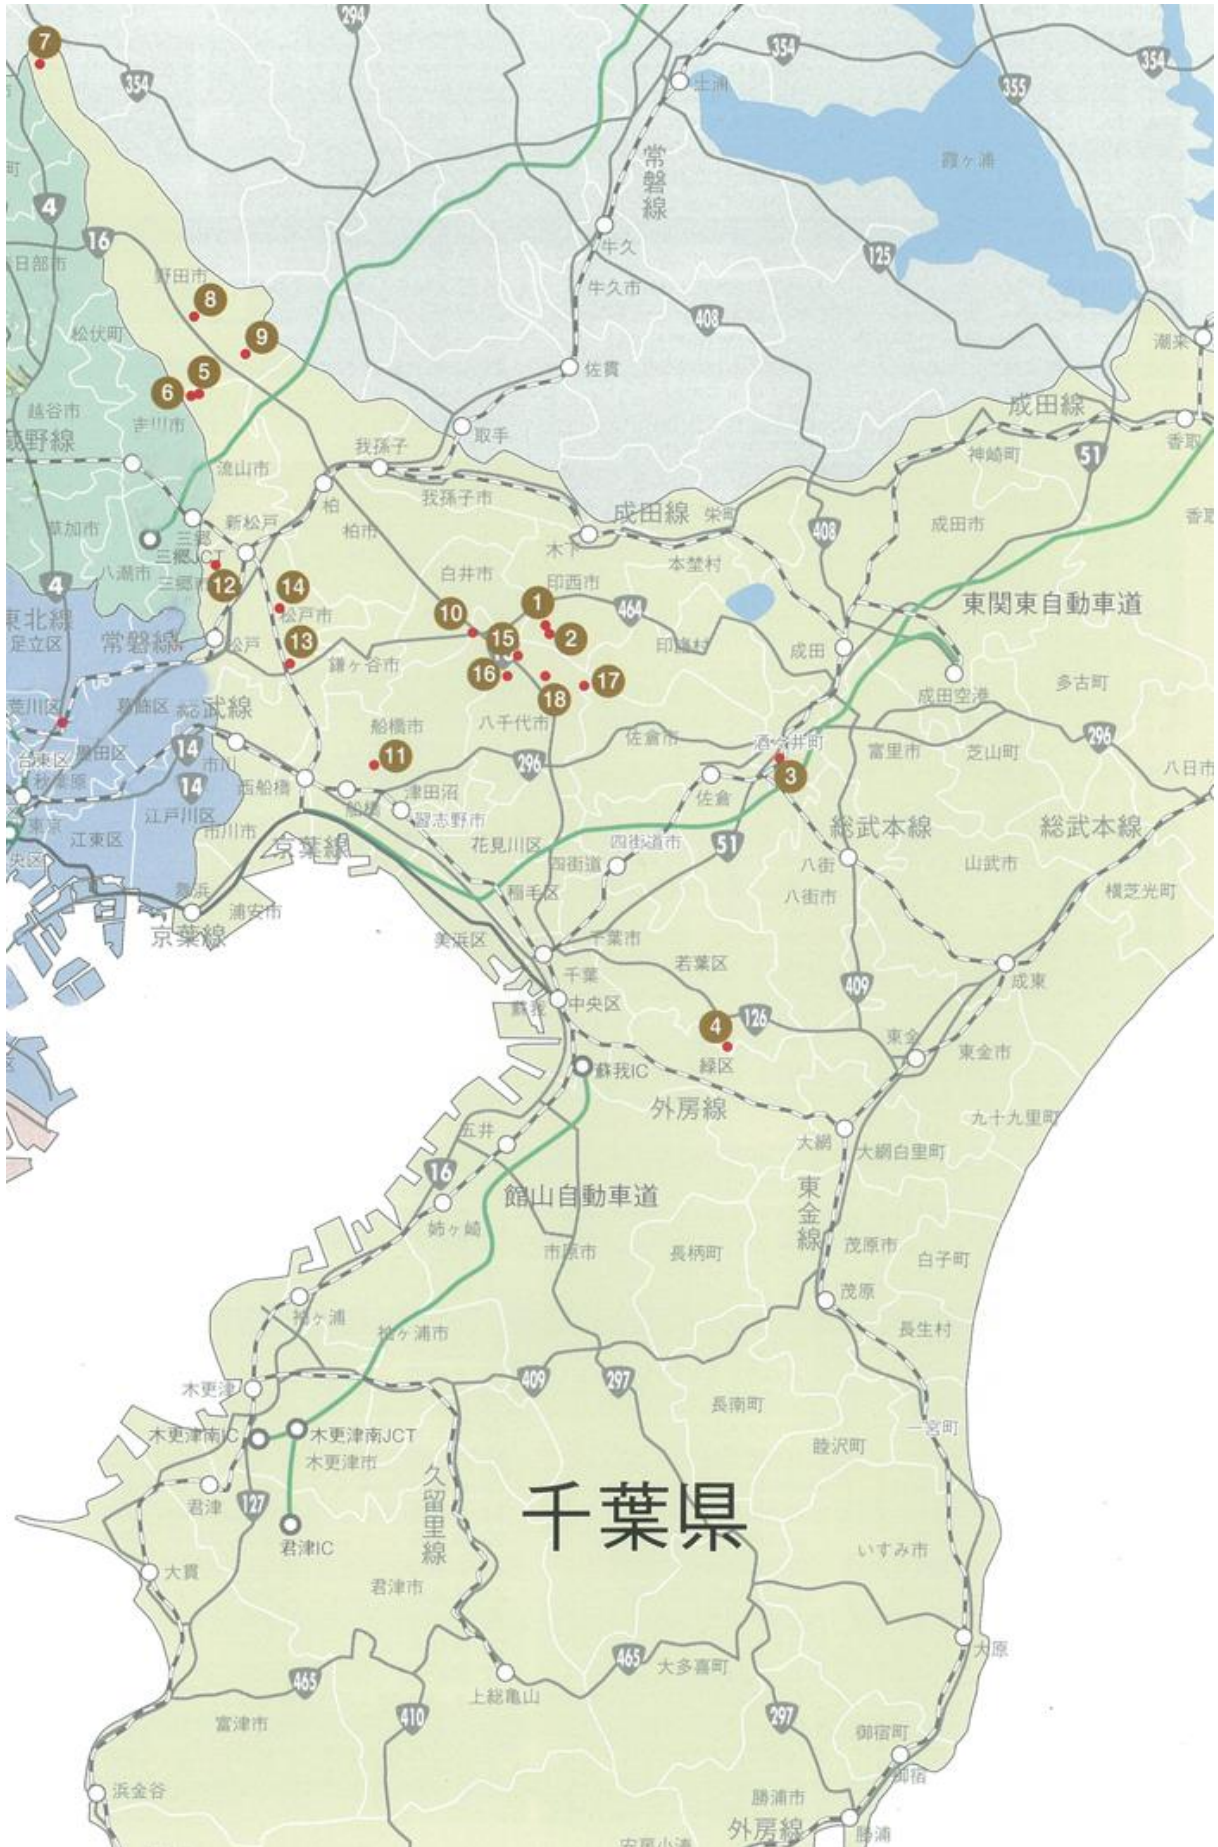

<千葉県霊園ガイド>

千葉県エリア 霊園

1 ガーデンニュータウン霊園	印西市武西字上谷津289-4	10 船橋やすらぎの社 	船橋市小室町950-1
2 武西中央霊園	印西市武西335	11 櫻乃里ふなばし聖地 	船橋市夏見5-11-1
3 佐倉やすらぎの郷	印旛郡酒々井町本佐倉67	12 メモリアルガーデン馬橋 	松戸市旭町2-501-1
4 千葉中央霊園	千葉市若葉区中野町1714-33	13 セメタリーパーク霊園	松戸市高塚新田6-2
5 メモリアルグリーン流山聖地	流山市西深井1118	14 徳蔵院墓苑 真言宗豊山派(過去の宗派不問) 	松戸市日暮5-270
6 メモリアルパーク流山聖地	流山市西深井2173-1	15 むつみ浄苑	八千代市神久保110-1
7 清信墓苑	野田市関宿江戸町106-1	16 メモリアルフォレスト八千代	八千代市島田台1276-3
8 メモリアルガーデン梅郷聖地 	野田市堤根154-1	17 八千代メモリアルヒルズ	八千代市保品1128-60
9 野田さくら霊園	野田市西三ヶ尾557-2	18 米本聖地霊園	八千代市米本1317-2

 ペットと一緒に埋葬できる区画のある霊園