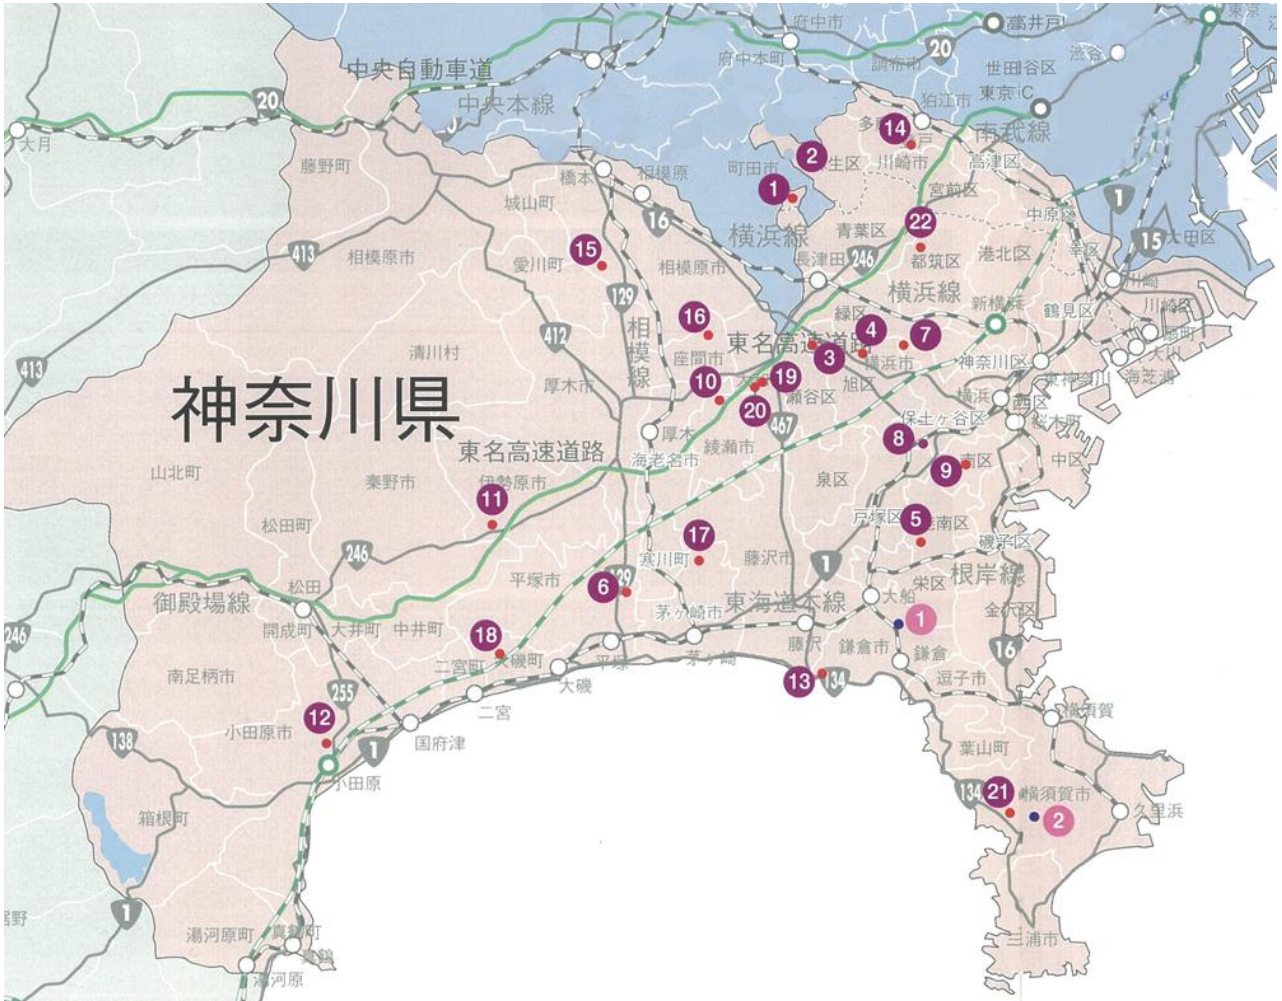

# <神奈川県霊園ガイド>

**1 ヒルズ川崎聖地**  
 魅力の駅近、花と彫刻に彩られた美しい公園墓地  
 川崎市麻生区岡上1128

**2 川崎清風霊園**  
 川崎市でも希少な最大級の大型公園墓地  
 川崎市麻生区片平1515-1

**3 メモリアルサンステージ**  
 全区画から「霊峰富士」を眺望できる公園墓地  
 横浜市旭区上川井町1756-1

**4 横浜あさひ霊園**  
 横浜の街を見渡せる広々とした霊園  
 横浜市旭区上白根町1105

**5 港南台霊園**  
 自然に包まれた風光明媚な景観が魅力の公園墓地  
 横浜市港南区野庭町2155

**6 平塚四之宮霊園**  
 丹沢の山々を見晴らす眺望  
 花や樹木も美しい大型霊園  
 平塚市四之宮四丁目20-8

**7 朝陽の杜墓苑**  
 苑内に音楽が流れるきれいな洋風霊園  
 横浜市保土ヶ谷区上菅田町1727-3

## 8 東戸塚メモリアルパーク

「東戸塚駅」から歩いて9分  
車のアクセスも抜群な好立地  
横浜市保土ヶ谷区境木町112-7

## 9 南の丘メモリアルパーク

横浜の街並みを一望  
日当たり良好な公園墓地  
横浜市南区井土ヶ谷上町33-1