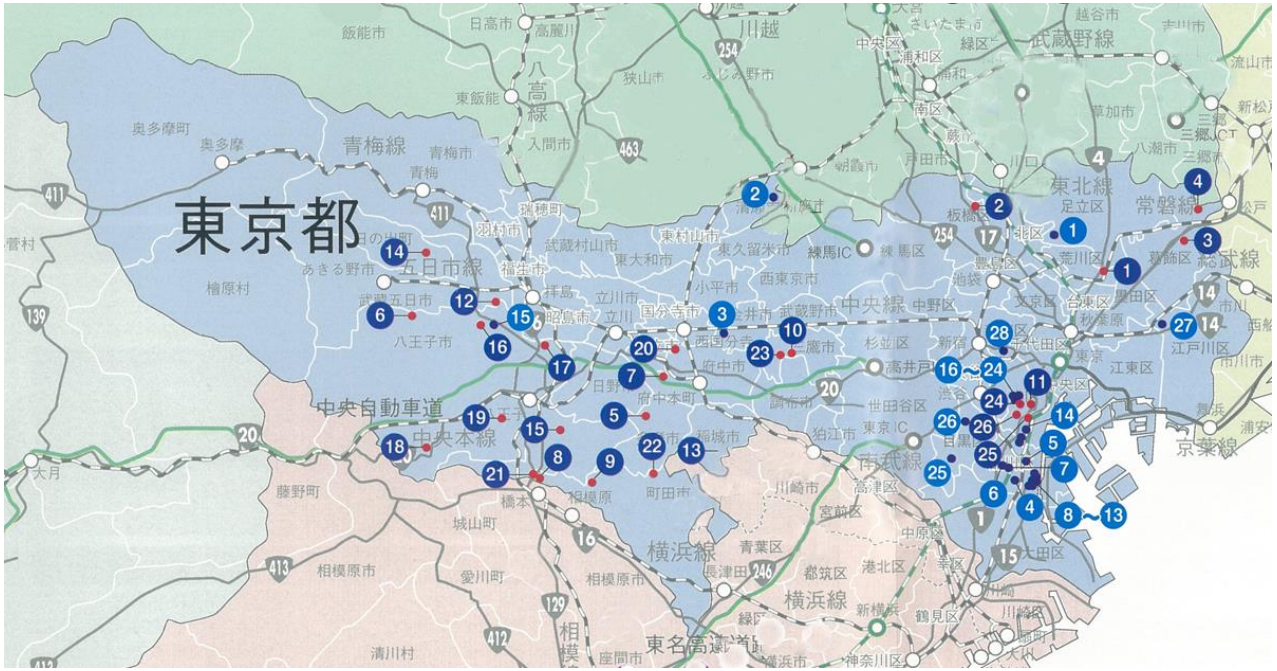

<東京都霊園ガイド>

1 メモリアルステーション南千住
各線南千住駅から徒歩1分の霊園
荒川区南千住2-34-5

2 小豆沢墓苑
恵まれた立地と交通アクセス
愛するペットと一緒に眠れます
板橋区小豆沢3-7-32

3 グリーンパーク新宿
国道6号に面した好立地の都市型公園墓地
葛飾区新宿2-18-16

4 水元公園ともしびの郷
全区画バリアフリー
水郷水元の心癒される霊園
葛飾区東金町5-6-2

5 メモリアル庭園桜ヶ丘
聖蹟桜ヶ丘駅より徒歩10分
明るい陽射しが差し込む園内
多摩市東寺方495

6 上川霊園
純白のシンボルタワーが緑に映える、大規模公園墓地
八王子市上川町1520

7 府中・国立メモリアルパーク
全区画平坦地
ヨーロピアン調の公園墓地
府中市日新町4-27-1

8 メモリアルパーククラウド御殿山
芝の緑と花々に囲まれたガーデニング欧風霊園
町田市相原町522-1

9 南大沢霊園
都心から好アクセス
自然豊かな環境と充実の設備
町田市上小山田町2143-4

10 メモリアルガーデン三鷹
閑静な住宅地に新規開園した都市型公園墓地
三鷹市野崎29

東京都エリア 寺院						
1	不動院	真言宗	足立区堀之内1-7-3	15 無量寺	天台宗	八王子市戸吹町2038
2	長源寺	曹洞宗	清瀬市下清戸4-406	16 常照院	浄土宗	港区芝公園1-8-9
3	真明寺	真言宗	小金井市貫井南町3-8-4	17 天陽院	浄土宗	港区芝公園2-2-3
4	光福寺	真宗単立	品川区大井6-9-17	18 願生寺	浄土宗	港区高輪2-16-22
5	清徳寺	日蓮宗	品川区北品川3-7-22	19 南台寺	曹洞宗	港区三田4-11-14
6	行慶寺	浄土宗	品川区戸越2-6-31	20 慈眼寺	曹洞宗	港区三田4-3-24
7	還来寺	真宗単立	品川区戸越3-5-3	21 曹溪寺	臨済宗妙心寺派	港区南麻布2-9-22
8	蓮長寺	日蓮宗	品川区南品川1-10-18	22 称念寺	浄土宗	港区南麻布3-9-12
9	海徳寺	日蓮宗	品川区南品川1-2-10	23 尊光寺	真宗本願寺派	港区元麻布1-7-15
10	願行寺	浄土宗	品川区南品川2-1-12	24 法典寺	日蓮宗	港区六本木6-7-18
11	心海寺	真宗大谷派	品川区南品川2-9-5	25 立源寺	日蓮宗	目黒区中根2-21-17
12	天龍寺	曹洞宗	品川区南品川4-2-17	26 浄柱寺	浄土宗	目黒区中目黒5-24-53
13	清光寺	日蓮宗	品川区南品川4-2-8	27 深妙寺	日蓮宗	江戸川区平井4-17-2
14	陽寿寺	曹洞宗	港区高輪2-1-21	28 東福院	真言宗	新宿区若葉2-2